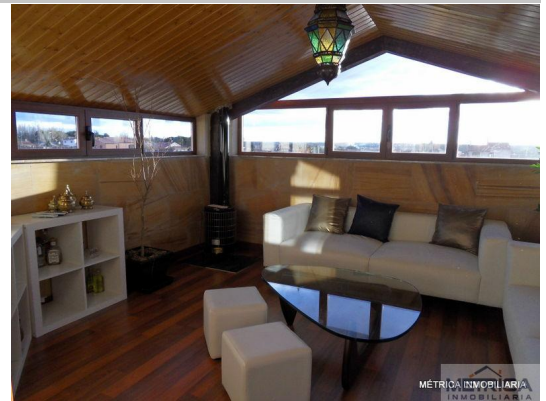

Referencia: -251-1C0750

Tipo Inmueble: Chalet
Independiente

Operación: Venta

Precio: 295.000 €

Estado: Buen estado

Dirección del inmueble: GIRASOL 6

Puerta: Planta: 0

Población: Villamayor