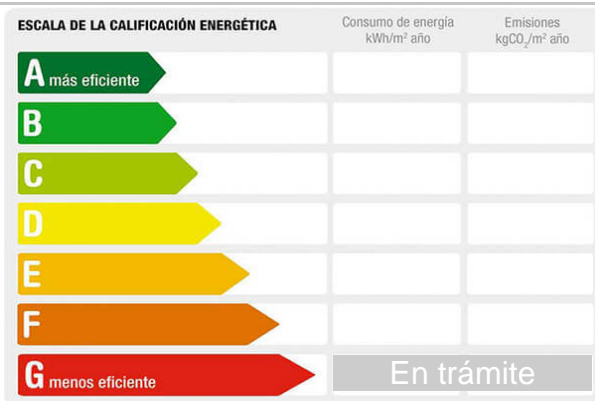

Planta: Baja

Población: Salamanca

Provincia: Salamanca

Cod. postal: 37006

Zona: AVDA. DE PORTUGAL