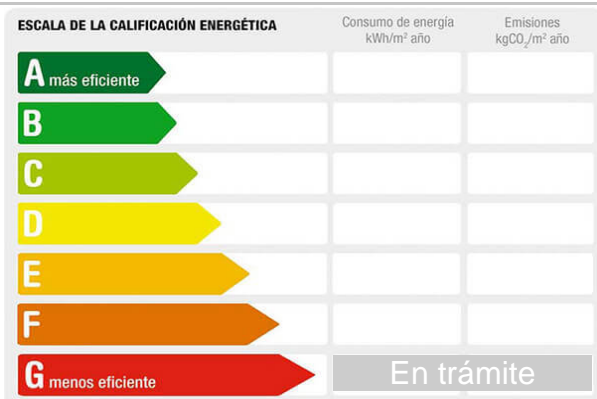

M² construidos: 30

Estancias: 1

Descripción: