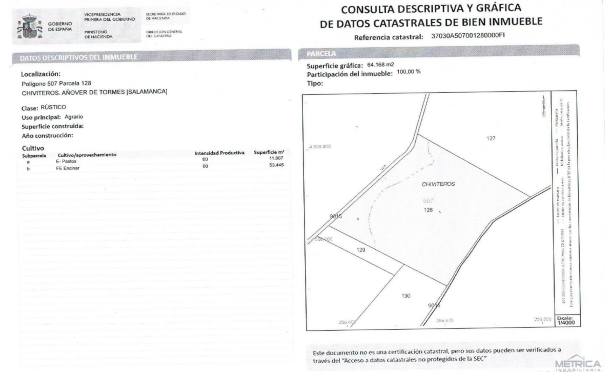

Métrica Inmobiliaria

C/PAPÍN, 18, BAJO
Salamanca

Teléfono: 923247971
Teléfono 2: 618278077
e-mail: info@inmometrica.com
e-mail 2: nieves@inmometrica.com

Referencia: **2783-1r03655**

Tipo inmueble: Terreno Finca rústica

Operación: Venta

Precio: **43.000 €**

Estado:

Población: Añover de Tormes

Provincia: Salamanca

Cod. postal: 37111

Zona: AÑOVER DE TORMES

M² construidos: 65000

Descripción:

Parcela rústica de fácil acceso, a tan solo 28 kilómetros de Salamanca.
Esta vallada, tiene una charca con agua y monte de encina