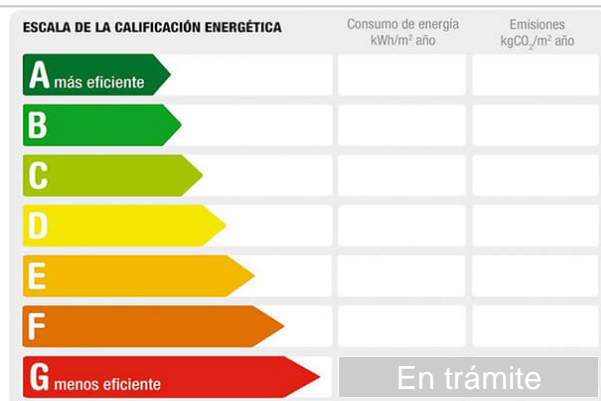

Cod. postal: 37185

Zona: CAMPO DE GOLF

M² construidos: 684

Metros de parcela: 686

Descripción:

Parcela para hacer chalet independiente o pareado.
Fachada de 12.43 metros y largo de 54 metros.
Parcela con proyecto visado