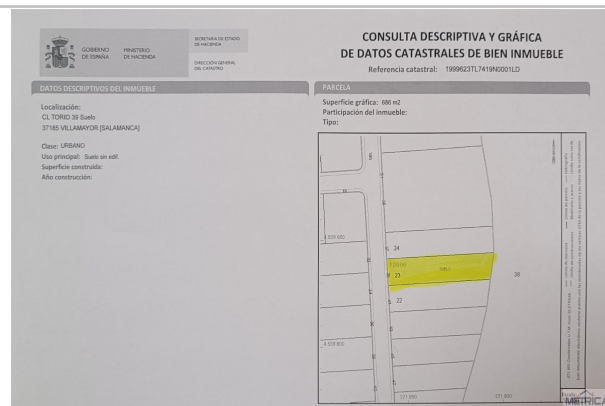

Referencia: **2908-1S03962**

Tipo inmueble: Terreno Parcela Urbana

Operación: Venta

Precio: **80.000 €**

Estado: Urbano

Dirección: Torio 39

Población: Villamayor

Provincia: Salamanca

Cod. postal: 37185

Zona: CAMPO DE GOLF

**M<sup>2</sup> construidos:** 684      **Metros de parcela:** 686

**Descripción:**

Parcela para hacer chalet independiente o pareado.  
Fachada de 12.43 metros y largo de 54 metros.  
Parcela con proyecto visado