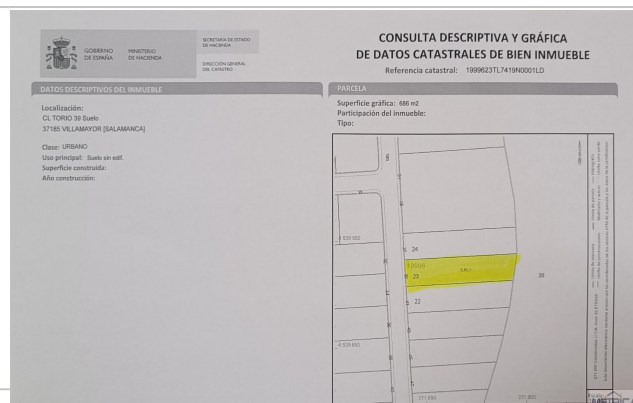

Referencia: **2908-1S03962**

Tipo inmueble: Terreno Parcela Urbana

Operación: Venta

Precio: **80.000 €**

Estado: Urbano

Dirección: Torio 39

Población: Villamayor

Provincia: Salamanca

Cod. postal: 37185

Zona: CAMPO DE GOLF

M² construidos: 684

Metros de parcela: 686

Descripción:

Parcela para hacer chalet independiente o pareado.
Fachada de 12.43 metros y largo de 54 metros.
Parcela con proyecto visado