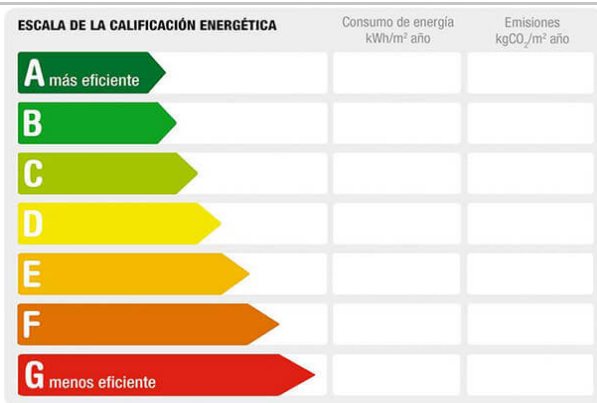

Referencia: **-452-1L01058**

Tipo inmueble: Local

Operación: Venta

Precio: **130.000 €**

Estado: Buen estado

Población: Salamanca

Provincia: Salamanca

Cod. postal: 37006

Zona: GARRIDO

M² construidos: 75

útiles: 75

Aseos: 1

Exterior/Interior: exterior

Descripción:

ESTÁ DOBLADO. ARRIBA TIENE OFICINA Y BAÑO. VADO. ENTRAN CUATRO COCHES.